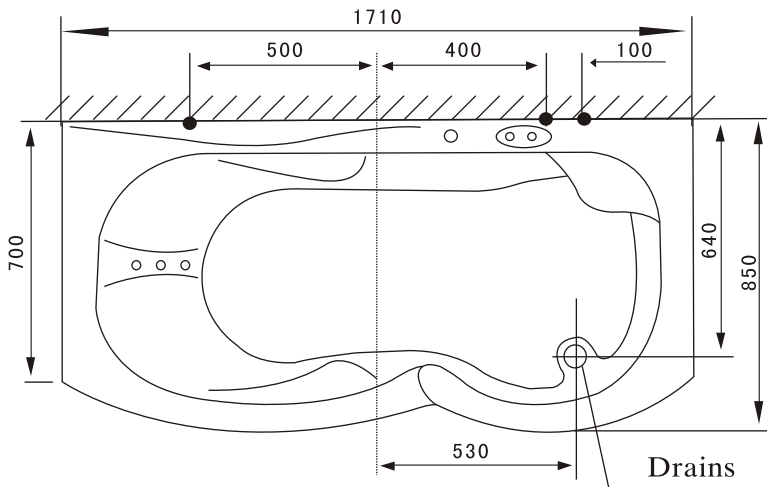

● HX-0805

- 1.Nozzle
- 2.inlet
- 3.Faucet
- 4.hand Shower
- 5.Return net
- 6.Mirror